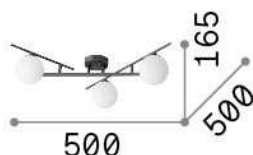

Общая информация

Интерьер - Потолочные светильники

Indoor ceiling or wall mounted bollard with multiple sources and diffuse light emission

Ean	8021696311357
Пункт	ATLAS PL3 NERO
Установка	Потолочные светильники
Гарантия	5 years
Общий вес	2.58 kg
Объем	0.039744 m³

Техническая информация

Вес нетто	1.5 kg
Класс изоляции	II
Индекс защиты	IP20
Согласие	CE
Рабочая Температура	0° ~ +40 °C
Dimmer	Determined by the light bulb
Выходная мощность	220-240 V AC
Источник питания	Not required

Информация об источнике

Интегрированный источник	Light bulb (included)
Сменный источник	No
Власть	G9 max 3 x 4 W
Выбросы	Diffuse
Максимальное потребление	-
Лампа в комплекте	1 - E14 OLIVA 4W 3000K CRI80 SATIN