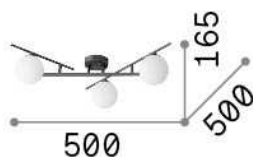

Информация об источнике

Интегрированный источник	Light bulb (included)
Сменный источник	No
Власть	G9 max 3 x 4 W
Выбросы	Diffuse
Максимальное потребление	-
Лампа в комплекте	1 - E14 OLIVA 4W 3000K CRI80 SATIN