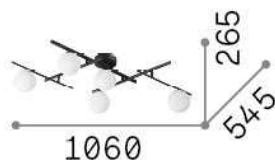

Информация об источнике

Интегрированный источник	Light bulb (included)
Сменный источник	No
Власть	G9 max 5 x 4 W
Выбросы	Diffuse
Максимальное потребление	-
Лампа в комплекте	1 - E14 OLIVA 4W 3000K CRI80 SATIN