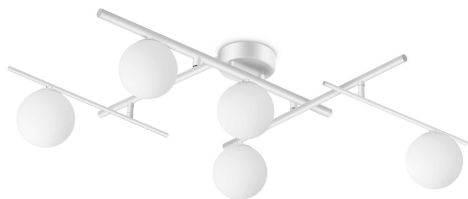

## Интерьер - Потолочные светильники

Indoor ceiling or wall mounted bollard with multiple sources and diffuse light emission

|                  |                         |
|------------------|-------------------------|
| <b>Еап</b>       | 8021696328225           |
| <b>Пункт</b>     | ATLAS PL5 BIANCO        |
| <b>Установка</b> | Потолочные светильники  |
| <b>Гарантия</b>  | 5 years                 |
| <b>Общий вес</b> | 4.04 kg                 |
| <b>Объем</b>     | 0.059052 m <sup>3</sup> |