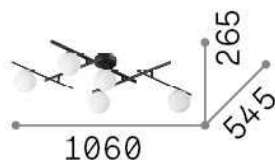

Общая информация

Интерьер - Потолочные светильники

Indoor ceiling or wall mounted bollard with multiple sources and diffuse light emission

Ean	8021696328218
Пункт	ATLAS PL5 NERO
Установка	Потолочные светильники
Гарантия	5 years
Общий вес	4.04 kg
Объем	0.059052 m ³

Техническая информация

Вес нетто	2.4 kg
Класс изоляции	II
Индекс защиты	IP20
Согласие	CE
Рабочая Температура	0° ~ +40 °C
Dimmer	Determined by the light bulb
Выходная мощность	220-240 V AC
Источник питания	Not required

Информация об источнике

Интегрированный источник	Light bulb (included)
Сменный источник	No
Власть	G9 max 5 x 4 W
Выбросы	Diffuse
Максимальное потребление	-
Лампа в комплекте	1 - E14 OLIVA 4W 3000K CRI80 SATIN