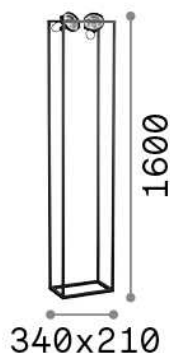

Общая информация

Интерьер - Торшеры

Indoor floor adjustable non-dimmable projector with multiple sources, in-built switch and direct light emission

Еап	8021696293691
Пункт	AUDIO PT2 H160 NERO
Установка	Торшеры
Гарантия	5 years
Общий вес	9.2 kg
Объем	0.106272 м ³

Техническая информация

Вес нетто	7.4 kg
Класс изоляции	II
Индекс защиты	IP20
Согласие	CE
Рабочая Температура	0° ~ +40 °C
Dimmer	NO, On-Off
Выходная мощность	220-240 V AC Integrated switch button
Источник питания	Not required
Регулируемость	vert. 0°-90°, orizz. 0°-355°

Информация об источнике

Интегрированный источник	Light bulb (included)
Сменный источник	Replaceable
Власть	GU10 max 2 x 50 W
Выбросы	Direct
Максимальное потребление	-
Лампа в комплекте	1 - E14 OLIVA 4W 3000K CRI80 SATIN