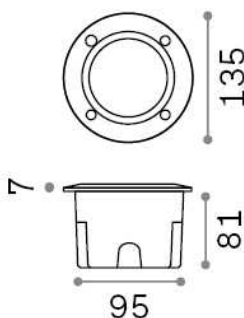

Общая информация

Экстерьер - Встраиваемый светильник

Outdoor wall recessed path light with direct light emission

Еап	8021696096544
Пункт	AVENUE FI ROUND BIANCO
Установка	Встраиваемый светильник
Гарантия	5 years
Общий вес	0.5 kg
Объем	0.00252 m ³

Техническая информация

Вес нетто	0.4 kg
Класс изоляции	II
Индекс защиты	IP66
Согласие	CE
Рабочая Температура	-15° ~ +45 °C
Dimmer	Determined by the light bulb
Выходная мощность	220-240 V AC
Источник питания	Not required
Утопленные характеристики	95 x 95 - h. ≥ 80
Сопrotивление нагрузки	IK10