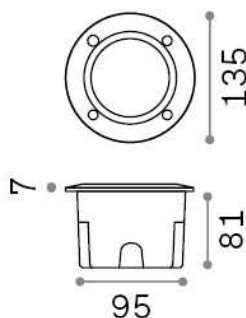

Общая информация

Экстерьер - Встраиваемый светильник

Outdoor wall recessed path light with direct light emission

Еап	8021696096568
Пункт	AVENUE FI ROUND GRIGIO
Установка	Встраиваемый светильник
Гарантия	5 years
Общий вес	0.5 kg
Объем	0.00252 m ³

Техническая информация

Вес нетто	0.4 kg
Класс изоляции	II
Индекс защиты	IP66
Согласие	CE
Рабочая Температура	-15° ~ +45 °C
Dimmer	Determined by the light bulb
Выходная мощность	220-240 V AC
Источник питания	Not required
Утопленные характеристики	95 x 95 - h. ≥ 80
Сопrotивление нагрузки	IK10