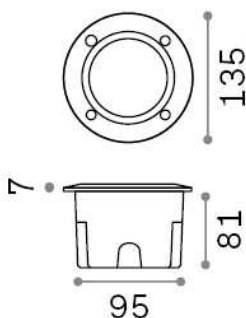

Общая информация

Экстерьер - Встраиваемый светильник

Outdoor wall recessed path light with direct light emission

Еап	8021696096551
Пункт	AVENUE FI ROUND NERO
Установка	Встраиваемый светильник
Гарантия	5 years
Общий вес	0.5 kg
Объем	0.00252 m ³

Техническая информация

Вес нетто	0.4 kg
Класс изоляции	II
Индекс защиты	IP66
Согласие	CE
Рабочая Температура	-15° ~ +45 °C
Dimmer	Determined by the light bulb
Выходная мощность	220-240 V AC
Источник питания	Not required
Утопленные характеристики	95 x 95 - h. ≥ 80
Сопrotивление нагрузки	IK10