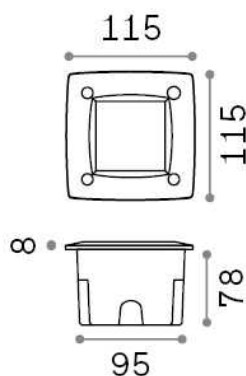

Общая информация

Экстерьер - Встраиваемый светильник

Outdoor wall recessed path light with direct light emission

Еап	8021696096599
Пункт	AVENUE FI SQUARE GRIGIO
Установка	Встраиваемый светильник
Гарантия	5 years
Общий вес	0.5 kg
Объем	0.00252 m ³

Техническая информация

Вес нетто	0.4 kg
Класс изоляции	II
Индекс защиты	IP66
Согласие	CE
Рабочая Температура	-15° ~ +45 °C
Dimmer	Determined by the light bulb
Выходная мощность	220-240 V AC
Источник питания	Not required
Утопленные характеристики	95 x 95 - h. ≥ 80
Сопrotивление нагрузки	IK10