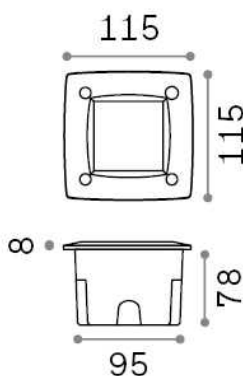

## Экстерьер - Встраиваемый светильник

Outdoor wall recessed path light with direct light emission

<b>Еап</b>	8021696096582
<b>Пункт</b>	AVENUE FI SQUARE NERO
<b>Установка</b>	Встраиваемый светильник
<b>Гарантия</b>	5 years
<b>Общий вес</b>	0.5 kg
<b>Объем</b>	0.00252 m <sup>3</sup>

## Техническая информация

<b>Вес нетто</b>	0.4 kg
<b>Класс изоляции</b>	II
<b>Индекс защиты</b>	IP66
<b>Согласие</b>	CE
<b>Рабочая Температура</b>	-15° ~ +45 °C
<b>Dimmer</b>	Determined by the light bulb
<b>Выходная мощность</b>	220-240 V AC
<b>Источник питания</b>	Not required
<b>Утопленные характеристики</b>	95 x 95 - h. ≥ 80
<b>Сопротивление нагрузки</b>	IK10