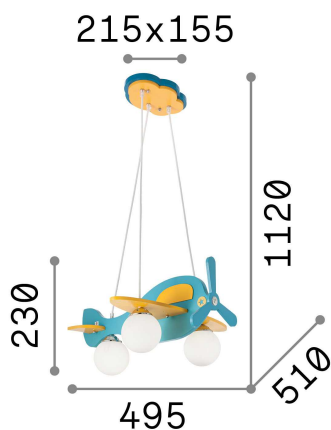

Общая информация

Интерьер - Подвесы

Indoor suspended lamp with multiple sources and diffuse light emission

Еап	8021696136318
Пункт	AVION SP3 ROSSO
Установка	Подвесы
Гарантия	5 years
Общий вес	3.82 kg
Объем	0.061798 м³

Техническая информация

Вес нетто	2.44 kg
Класс изоляции	II
Индекс защиты	IP20
Согласие	CE
Рабочая Температура	0° ~ +40 °C
Dimmer	Determined by the light bulb
Выходная мощность	220-240 V AC
Источник питания	Not required

Информация об источнике

Интегрированный источник	Light bulb (not included)
Сменный источник	No
Власть	E14 max 3 x 28 W
Выбросы	Diffuse
Максимальное потребление	-