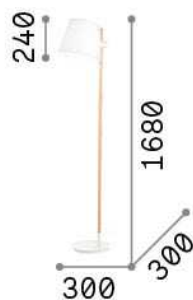

Общая информация

Интерьер - Торшеры

Indoor floor lamp with in-built switch and direct/indirect light emission

Еап	8021696282084
Пункт	AXEL PT1 NERO
Установка	Торшеры
Гарантия	5 years
Общий вес	5.2 kg
Объем	-

Информация об источнике

Интегрированный источник	Light bulb (not included)
Сменный источник	No
Власть	E27 max 1 x 60 W
Выбросы	Direct + Indirect
Максимальное потребление	-