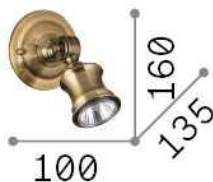

Общая информация

Интерьер - Настенные светильники

Indoor ceiling or wall mounted adjustable lamp with direct light emission

Еап	8021696159997
Пункт	BARBER AP1
Установка	Настенные светильники
Гарантия	5 years
Общий вес	0.39 kg
Объем	0.002508 м³

Техническая информация

Вес нетто	0.23 kg
Класс изоляции	I
Индекс защиты	IP20
Согласие	CE
Рабочая Температура	0° ~ +40 °C
Dimmer	Determined by the light bulb
Выходная мощность	220-240 V AC
Источник питания	Not required

Информация об источнике

Интегрированный источник	Light bulb (included)
Сменный источник	Replaceable
Власть	GU10 max 1 x 28 W
Выбросы	Direct
Максимальное потребление	-
Лампа в комплекте	1 - E14 OLIVA 4W 3000K CRI80 SATIN