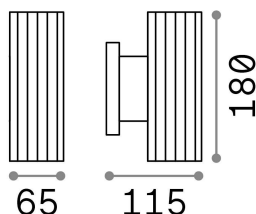

Общая информация

Экстерьер - Настенные светильники

Outdoor wall mounted adjustable lamp with multiple sources, enhanced protection and direct/indirect light emission

Еап	8021696129457
Пункт	BASE AP2 BIANCO
Установка	Настенные светильники
Гарантия	5 years
Общий вес	0.66 kg
Объем	0.001638 м³

Техническая информация

Вес нетто	0.61 kg
Класс изоляции	I
Индекс защиты	IP44
Согласие	CE
Рабочая Температура	-
Dimmer	Determined by the light bulb
Выходная мощность	220-240 V AC
Источник питания	Not required
Регулируемость	YES

Информация об источнике

Интегрированный источник	Light bulb (not included)
Сменный источник	No
Власть	GU10 max 2 x 28 W
Выбросы	Direct + Indirect
Максимальное потребление	-