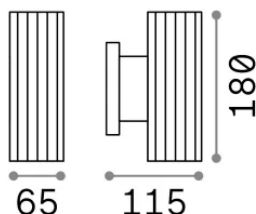

Общая информация

Экстерьер - Настенные светильники

Еап	8021696129433
Пункт	BASE AP2 NERO
Установка	Настенные светильники
Гарантия	5 years
Общий вес	0.66 kg
Объем	0.001638 m ³

Техническая информация

Вес нетто	0.61 kg
Класс изоляции	I
Индекс защиты	IP44
Согласие	CE
Рабочая Температура	-
Dimmer	Non-dimmable
Выходная мощность	220-240 V AC
Источник питания	Not required

Информация об источнике

Интегрированный источник	Light bulb (not included)
Сменный источник	No
Власть	GU10 max 2 x 28 W
Выбросы	Direct + Indirect
Максимальное потребление	-
Рекомендовать лампочку	253497 GU10 05W 430Lm 4000K CRI90