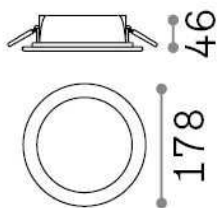

Общая информация

Технический свет - Встраиваемый светильник

Indoor ceiling recessed projector with integrated LED sources, enhanced protection and direct light emission

Еап	8021696312118
Пункт	BASIC FI IP65 15W ROUND
Установка	Встраиваемый светильник
Гарантия	5 years
Общий вес	0.38 kg
Объем	0.003612 м³

Техническая информация

Вес нетто	0.3 kg
Класс изоляции	II
Индекс защиты	IP20
Согласие	CE
Рабочая Температура	0° ~ +40 °C
Dimmer	NO, On-Off
Выходная мощность	220-240 V AC 50/60 Hz
Источник питания	Separate, included Replaceable (by qualified operators only), electronic, tridonic / osram
Утопленные характеристики	Ø 155 - h. ≥ 100 , 1-25
Индекс защиты передней части	IP65 [DO NOT COVER]

Информация об источнике

Интегрированный источник	Integrated LED module
Сменный источник	No
Власть	15 W
Выбросы	Direct
Максимальное потребление	max 15,00 W
Функции LED	LED SMD OSRAM
ССТ LED	3000 K
Продолжительность LED (t. 25°c)	50000 h
CRI	> 90
Угол светового луча	105°
Световой поток луча	1550 lm
Полезный световой поток	1250 lm