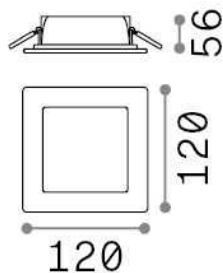

Общая информация

Технический свет - Встраиваемый светильник

Indoor ceiling recessed projector with integrated LED sources, enhanced protection and direct light emission

Еап	8021696312156
Пункт	BASIC FI IP65 15W SQUARE
Установка	Встраиваемый светильник
Гарантия	5 years
Общий вес	0.36 kg
Объем	0.002046 м³

Техническая информация

Вес нетто	0.3 kg
Класс изоляции	II
Индекс защиты	IP20
Согласие	CE
Рабочая Температура	0° ~ +40 °C
Dimmer	NO, On-Off
Выходная мощность	220-240 V AC 50/60 Hz
Источник питания	Separate, included Replaceable (by qualified operators only), electronic, tridonic / osram
Утопленные характеристики	105 x 105 - h. ≥ 100 , 1-25
Индекс защиты передней части	IP65 [DO NOT COVER]

Информация об источнике

Интегрированный источник	Integrated LED module
Сменный источник	No
Власть	15 W
Выбросы	Direct
Максимальное потребление	max 15,00 W
Функции LED	LED SMD OSRAM
ССТ LED	3000 K
Продолжительность LED (t. 25°c)	50000 h
CRI	> 90
Угол светового луча	100°
Световой поток луча	1550 lm
Полезный световой поток	1020 lm