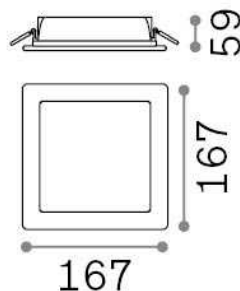

Общая информация

Технический свет - Встраиваемый светильник

Indoor ceiling recessed projector with integrated LED sources, enhanced protection and direct light emission

Еап	8021696312163
Пункт	BASIC FI IP65 18W SQUARE
Установка	Встраиваемый светильник
Гарантия	5 years
Общий вес	0.58 kg
Объем	0.003746 м³

Техническая информация

Вес нетто	0.5 kg
Класс изоляции	II
Индекс защиты	IP20
Согласие	CE
Рабочая Температура	0° ~ +40 °C
Dimmer	NO, On-Off
Выходная мощность	220-240 V AC 50/60 Hz
Источник питания	Separate, included Replaceable (by qualified operators only), electronic, tridonic / osram
Утопленные характеристики	145 x 145 - h. ≥ 100 , 1-25
Индекс защиты передней части	IP65 [DO NOT COVER]

Информация об источнике

Интегрированный источник	Integrated LED module
Сменный источник	No
Власть	18 W
Выбросы	Direct
Максимальное потребление	max 18,00 W
Функции LED	LED SMD OSRAM
ССТ LED	3000 K
Продолжительность LED (t. 25°c)	50000 h
CRI	> 90
Угол светового луча	100°
Световой поток луча	1850 lm
Полезный световой поток	1520 lm