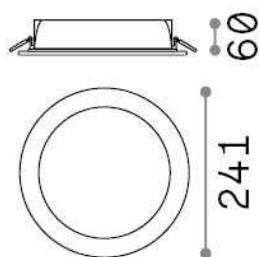

Общая информация

Технический свет - Встраиваемый светильник

Indoor ceiling recessed projector with integrated LED sources, enhanced protection and direct light emission

Еап	8021696312132
Пункт	BASIC FI IP65 28W ROUND
Установка	Встраиваемый светильник
Гарантия	5 years
Общий вес	0.82 kg
Объем	0.006806 м³

Техническая информация

Вес нетто	0.65 kg
Класс изоляции	II
Индекс защиты	IP20
Согласие	CE
Рабочая Температура	0° ~ +40 °C
Dimmer	NO, On-Off
Выходная мощность	220-240 V AC 50/60 Hz
Источник питания	Separate, included Replaceable (by qualified operators only), electronic, tridonic / osram
Утопленные характеристики	Ø 205 - h. ≥ 100 , 1-25
Индекс защиты передней части	IP65 [DO NOT COVER]

Информация об источнике

Интегрированный источник	Integrated LED module
Сменный источник	No
Власть	28 W
Выбросы	Direct
Максимальное потребление	max 28,00 W
Функции LED	LED SMD OSRAM
ССТ LED	3000 K
Продолжительность LED (t. 25°c)	50000 h
CRI	> 90
Угол светового луча	105°
Световой поток луча	3200 lm
Полезный световой поток	2570 lm