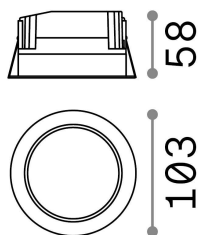

Общая информация

Технический свет - Встраиваемый светильник

Indoor ceiling recessed projector with integrated LED sources, enhanced protection and direct light emission

Еап	8021696193359
Пункт	BASIC FI ACCENT 10W 4000K
Установка	Встраиваемый светильник
Гарантия	5 years
Общий вес	0.5 kg
Объем	0.00168 m ³

Техническая информация

Вес нетто	0.4 kg
Класс изоляции	II
Индекс защиты	IP20
Согласие	CE
Рабочая Температура	0° ~ +40 °C
Dimmer	NO, On-Off
Выходная мощность	220-240 V AC 50/60 Hz
Источник питания	Separate, included Replaceable (by qualified operators only), electronic, philips
Утопленные характеристики	Ø 90 - h. ≥ 100 , 5-20
Сопrotивление нагрузки	IK02
Индекс защиты передней части	IP44
Принадлежности включены	Dimmable driver

Информация об источнике

Интегрированный источник	Integrated LED module
Сменный источник	Replaceable (by qualified operators only)
Власть	10 W
Выбросы	Direct
Максимальное потребление	max 10,00 W
Функции LED	LED COB
ССТ LED	4000 K
Продолжительность LED (t. 25°c)	30000 h
CRI	> 80
SDCM	3
Угол светового луча	45°
Световой поток луча	1200 lm
Полезный световой поток	1120 lm
Фотобиологический риск	1