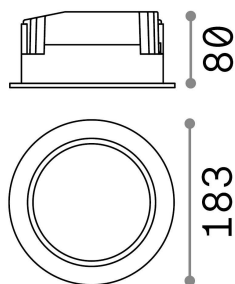

Общая информация

Технический свет - Встраиваемый светильник

Indoor ceiling recessed projector with integrated LED sources, enhanced protection and direct light emission

Еап	8021696193380
Пункт	BASIC FI ACCENT 30W 4000K
Установка	Встраиваемый светильник
Гарантия	5 years
Общий вес	1.42 kg
Объем	0.005566 м³

Техническая информация

Вес нетто	1.25 kg
Класс изоляции	II
Индекс защиты	IP20
Согласие	CE
Рабочая Температура	0° ~ +40 °C
Dimmer	NO, On-Off
Выходная мощность	220-240 V AC 50/60 Hz
Источник питания	Separate, included Replaceable (by qualified operators only), electronic, philips
Утопленные характеристики	Ø 160 - h. ≥ 130 , 5-20
Сопrotивление нагрузки	IK02
Индекс защиты передней части	IP44
Принадлежности включены	Dimmable driver

Информация об источнике

Интегрированный источник	Integrated LED module
Сменный источник	Replaceable (by qualified operators only)
Власть	30 W
Выбросы	Direct
Максимальное потребление	max 30,00 W
Функции LED	LED COB
ССТ LED	4000 K
Продолжительность LED (t. 25°c)	30000 h
CRI	> 80
SDCM	3
Угол светового луча	46°
Световой поток луча	2550 lm
Полезный световой поток	2370 lm
Фотобиологический риск	1