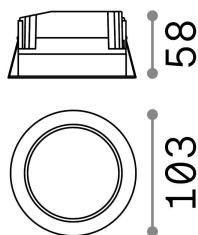

## Технический свет - Встраиваемый светильник

Indoor ceiling recessed projector with integrated LED sources, enhanced protection and direct light emission

<b>Еап</b>	8021696193519
<b>Пункт</b>	BASIC FI WIDE 10W 3000K
<b>Установка</b>	Встраиваемый светильник
<b>Гарантия</b>	5 years
<b>Общий вес</b>	0.45 kg
<b>Объем</b>	0.00168 m <sup>3</sup>

## Техническая информация

<b>Вес нетто</b>	0.37 kg
<b>Класс изоляции</b>	II
<b>Индекс защиты</b>	IP20
<b>Согласие</b>	CE
<b>Рабочая Температура</b>	0° ~ +40 °C
<b>Dimmer</b>	NO, On-Off
<b>Выходная мощность</b>	220-240 V AC 50/60 Hz
<b>Источник питания</b>	Separate, included Replaceable (by qualified operators only), electronic, philips
<b>Утопленные характеристики</b>	Ø 90 - h. ≥ 100 , 5-20
<b>Сопrotивление нагрузки</b>	IK06
<b>Индекс защиты передней части</b>	IP44
<b>Принадлежности включены</b>	Dimmable driver