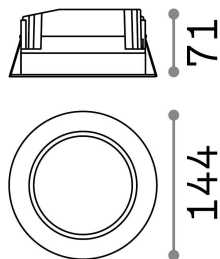

Общая информация

Технический свет - Встраиваемый светильник

Indoor ceiling recessed projector with integrated LED sources, enhanced protection and direct light emission

Еап	8021696193410
Пункт	BASIC FI WIDE 15W 4000K
Установка	Встраиваемый светильник
Гарантия	5 years
Общий вес	0.72 kg
Объем	0.002673 м³

Техническая информация

Вес нетто	0.63 kg
Класс изоляции	II
Индекс защиты	IP20
Согласие	CE
Рабочая Температура	0° ~ +40 °C
Dimmer	NO, On-Off
Выходная мощность	220-240 V AC 50/60 Hz
Источник питания	Separate, included Replaceable (by qualified operators only), electronic, philips
Утопленные характеристики	Ø 125 - h. ≥ 110 , 5-20
Сопrotивление нагрузки	IK06
Индекс защиты передней части	IP44
Принадлежности включены	Dimmable driver

Информация об источнике

Интегрированный источник	Integrated LED module
Сменный источник	Replaceable (by qualified operators only)
Власть	15 W
Выбросы	Direct
Максимальное потребление	max 15,00 W
Функции LED	LED SMD
ССТ LED	4000 K
Продолжительность LED (t. 25°c)	30000 h
CRI	> 80
SDCM	3
Угол светового луча	87°
Световой поток луча	1800 lm
Полезный световой поток	1440 lm
Фотобиологический риск	1