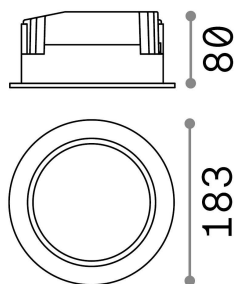

## Технический свет - Встраиваемый светильник

Indoor ceiling recessed projector with integrated LED sources, enhanced protection and direct light emission

<b>Еап</b>	8021696193434
<b>Пункт</b>	BASIC FI WIDE 30W 4000K
<b>Установка</b>	Встраиваемый светильник
<b>Гарантия</b>	5 years
<b>Общий вес</b>	1.27 kg
<b>Объем</b>	0.005566 м³

## Техническая информация

<b>Вес нетто</b>	1.13 kg
<b>Класс изоляции</b>	II
<b>Индекс защиты</b>	IP20
<b>Согласие</b>	CE
<b>Рабочая Температура</b>	0° ~ +40 °C
<b>Dimmer</b>	NO, On-Off
<b>Выходная мощность</b>	220-240 V AC 50/60 Hz
<b>Источник питания</b>	Separate, included Replaceable (by qualified operators only), electronic, philips
<b>Утопленные характеристики</b>	Ø 160 - h. ≥ 130 , 5-20
<b>Сопrotивление нагрузки</b>	IK06
<b>Индекс защиты передней части</b>	IP44
<b>Принадлежности включены</b>	Dimmable driver

## Информация об источнике

<b>Интегрированный источник</b>	Integrated LED module
<b>Сменный источник</b>	Replaceable (by qualified operators only)
<b>Власть</b>	30 W
<b>Выбросы</b>	Direct
<b>Максимальное потребление</b>	max 30,00 W
<b>Функции LED</b>	LED SMD
<b>ССТ LED</b>	4000 K
<b>Продолжительность LED (t. 25°c)</b>	30000 h
<b>CRI</b>	> 80
<b>SDCM</b>	3
<b>Угол светового луча</b>	90°
<b>Световой поток луча</b>	3150 lm
<b>Полезный световой поток</b>	2520 lm
<b>Фотобиологический риск</b>	1