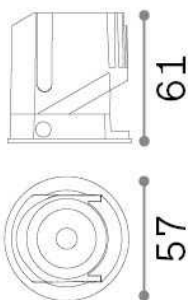

Общая информация

Технический свет - Встраиваемый светильник

Indoor ceiling recessed adjustable projector with integrated LED sources and direct light emission

Еап	8021696279596
Пункт	BENTO SOURCE 09W 3000K
Установка	Встраиваемый светильник
Гарантия	5 years
Общий вес	0.42 kg
Объем	0.002975 м³

Техническая информация

Вес нетто	0.4 kg
Класс изоляции	II
Индекс защиты	IP20
Согласие	CE
Рабочая Температура	0° ~ +40 °C
Dimmer	NO, On-Off
Выходная мощность	220-240 V AC 50/60 Hz
Источник питания	Separate, included Replaceable (by qualified operators only), electronic, tridonic
Регулируемость	vert. 0°-30° , orizz. 0°-355°
Принадлежности включены	Frame, Reflector, Glare shielding ring, Narrow or wide beam lens, additional single optic (Diffuser, Honeycomb or Snoot), Dimmable driver