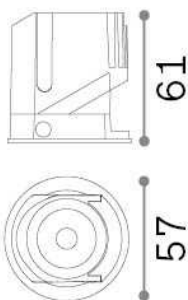

Общая информация

Технический свет - Встраиваемый светильник

Indoor ceiling recessed adjustable projector with integrated LED sources and direct light emission

Еап	8021696279602
Пункт	BENTO SOURCE 13W 3000K
Установка	Встраиваемый светильник
Гарантия	5 years
Общий вес	0.42 kg
Объем	0.002975 м³

Техническая информация

Вес нетто	0.4 kg
Класс изоляции	II
Индекс защиты	IP20
Согласие	CE
Рабочая Температура	0° ~ +40 °C
Dimmer	NO, On-Off
Выходная мощность	220-240 V AC 50/60 Hz
Источник питания	Separate, included Replaceable (by qualified operators only), electronic, tridonic
Регулируемость	vert. 0°-30° , orizz. 0°-355°
Принадлежности включены	Frame, Reflector, Glare shielding ring, Narrow or wide beam lens, additional single optic (Diffuser, Honeycomb or Snoot), Dimmable driver