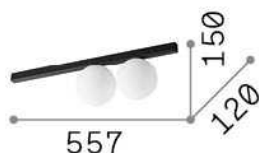

Общая информация

Интерьер - Потолочные светильники

Indoor ceiling or wall mounted lamp with multiple sources and diffuse light emission

Еап	8021696328430
Пункт	BINOMIO PL2 BIANCO
Установка	Потолочные светильники
Гарантия	5 years
Общий вес	1.64 kg
Объем	0.014464 m ³

Информация об источнике

Интегрированный источник	Light bulb (included)
Сменный источник	No
Власть	G9 max 2 x 4 W
Выбросы	Diffuse
Максимальное потребление	-
Лампа в комплекте	1 - E14 OLIVA 4W 3000K CRI80 SATIN