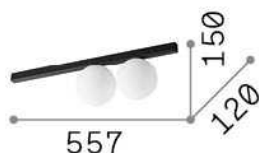

Общая информация

Интерьер - Потолочные светильники

Indoor ceiling or wall mounted lamp with multiple sources and diffuse light emission

Еап	8021696310671
Пункт	BINOMIO PL2 NERO
Установка	Потолочные светильники
Гарантия	5 years
Общий вес	1.64 kg
Объем	0.014464 m ³

Информация об источнике

Интегрированный источник	Light bulb (included)
Сменный источник	No
Власть	G9 max 2 x 4 W
Выбросы	Diffuse
Максимальное потребление	-
Лампа в комплекте	1 - E14 OLIVA 4W 3000K CRI80 SATIN