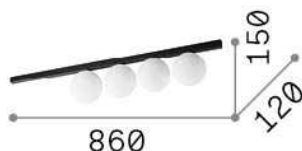

Общая информация

Интерьер - Потолочные светильники

Indoor ceiling or wall mounted lamp with multiple sources and diffuse light emission

Ean	8021696310688
Пункт	BINOMIO PL4 NERO
Установка	Потолочные светильники
Гарантия	5 years
Общий вес	2.21 kg
Объем	0.023969 m ³

Информация об источнике

Интегрированный источник	Light bulb (included)
Сменный источник	No
Власть	G9 max 4 x 4 W
Выбросы	Diffuse
Максимальное потребление	-
Лампа в комплекте	1 - E14 OLIVA 4W 3000K CRI80 SATIN