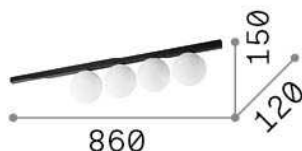

Общая информация

Интерьер - Потолочные светильники

Indoor ceiling or wall mounted lamp with multiple sources and diffuse light emission

Еап	8021696328461
Пункт	BINOMIO PL4 OTTONE
Установка	Потолочные светильники
Гарантия	5 years
Общий вес	2.21 kg
Объем	0.023969 м³

Информация об источнике

Интегрированный источник	Light bulb (included)
Сменный источник	No
Власть	G9 max 4 x 4 W
Выбросы	Diffuse
Максимальное потребление	-
Лампа в комплекте	1 - E14 OLIVA 4W 3000K CRI80 SATIN