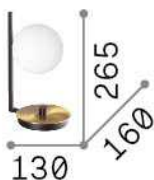

Информация об источнике

Интегрированный источник	Light bulb (included)
Сменный источник	Replaceable
Власть	G9 max 1 x 15 W
Выбросы	Diffuse
Максимальное потребление	-
Лампа в комплекте	1 - E14 OLIVA 4W 3000K CRI80 SATIN