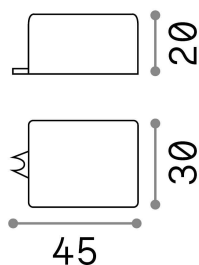

Общая информация**Экстерьер - Аксессуар**

Outdoor non-dimmable constant current driver

Еап	8021696276205
Пункт	BIT DRIVER ON-OFF 3.5W 350mA
Установка	Аксессуар
Гарантия	5 years
Общий вес	0.06 kg
Объем	2.7e-05 m ³

Техническая информация

Вес нетто	0.05 kg
Согласие	CE
Рабочая Температура	-15° ~ +45 °C
КПД при полной нагрузке	X
Тип аксессуара	Required / 1 driver for each fitting
Выходная мощность	100-240 V AC max 350 mA CC 50/60 Hz