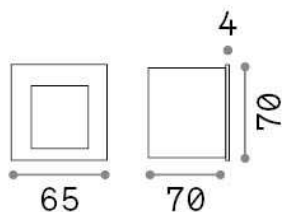

Общая информация

Экстерьер - Встраиваемый светильник

Outdoor wall recessed dimmable path light with integrated LED sources, enhanced protection and direct asymmetrical light emission

Еап	8021696269023
Пункт	BIT FI BIANCO
Установка	Встраиваемый светильник
Гарантия	5 years
Общий вес	0.34 kg
Объем	0.000608 m ³

Техническая информация

Вес нетто	0.3 kg
Класс изоляции	III
Индекс защиты	IP65
Согласие	CE
Рабочая Температура	-15° ~ +45 °C
Dimmer	1, On-Off / Phase cut
Выходная мощность	5.4-6.4 V DC
Источник питания	Required, remoted, not included
Сопротивление нагрузки	IK06
Принадлежности включены	Remote on-off driver

Информация об источнике

Интегрированный источник	Integrated LED module
Сменный источник	Replaceable (by qualified operators only)
Власть	2 W
Выбросы	Direct Asymmetrical
Максимальное потребление	max 2,00 W
Функции LED	LED SMD OSRAM
ССТ LED	3000 K
Продолжительность LED (t. 25°c)	35000 h
CRI	> 80
SDCM	3
Угол светового луча	100*66°
Световой поток луча	340 lm
Полезный световой поток	135 lm