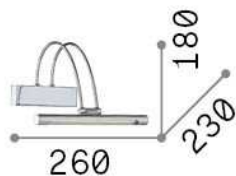

Общая информация

Интерьер - Настенные светильники

Indoor wall mounted adjustable linear fitting with integrated LED sources, in-built switch and direct light emission

Еап	8021696121338
Пункт	BOW AP D26 BRUNITO
Установка	Настенные светильники
Гарантия	5 years
Общий вес	0.84 kg
Объем	0.011664 м³

Техническая информация

Вес нетто	0.64 kg
Класс изоляции	I
Индекс защиты	IP20
Согласие	CE
Рабочая Температура	0° ~ +40 °C
Dimmer	NO, On-Off
Выходная мощность	220-240 V AC 50/60 Hz Integrated switch button
Источник питания	In-built, included Replaceable (by qualified operators only), electronic

Информация об источнике

Интегрированный источник	Integrated LED module
Сменный источник	Replaceable (by qualified operators only)
Власть	LED 2,5 W
Выбросы	Direct
Максимальное потребление	max 2,50 W
Функции LED	LED SMD
ССТ LED	3000 K
Продолжительность LED (t. 25°c)	20000 h
CRI	> 80
Угол светового луча	110°
Световой поток луча	360 lm
Полезный световой поток	230 lm
Лампа в комплекте	1 - E14 OLIVA 4W 3000K CRI80 SATIN