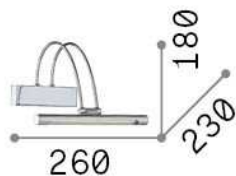

Информация об источнике

Интегрированный источник	Integrated LED module
Сменный источник	Replaceable (by qualified operators only)
Власть	LED 2,5 W
Выбросы	Direct
Максимальное потребление	max 2,50 W
Функции LED	LED SMD
ССТ LED	3000 K
Продолжительность LED (t. 25°c)	20000 h
CRI	> 80
Угол светового луча	110°
Световой поток луча	360 lm
Полезный световой поток	230 lm
Лампа в комплекте	1 - E14 OLIVA 4W 3000K CRI80 SATIN