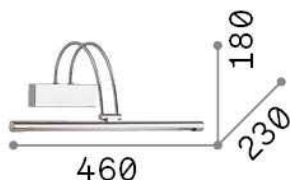

Общая информация

Интерьер - Настенные светильники

Indoor wall mounted adjustable linear fitting with integrated LED sources, in-built switch and direct light emission

Еап	8021696121161
Пункт	BOW AP D46 BRUNITO
Установка	Настенные светильники
Гарантия	5 years
Общий вес	1.03 kg
Объем	0.020736 м³

Техническая информация

Вес нетто	0.79 kg
Класс изоляции	I
Индекс защиты	IP20
Согласие	CE
Рабочая Температура	0° ~ +40 °C
Dimmer	NO, On-Off
Выходная мощность	220-240 V AC 50/60 Hz Integrated switch button
Источник питания	In-built, included Replaceable (by qualified operators only), electronic

Информация об источнике

Интегрированный источник	Integrated LED module
Сменный источник	Replaceable (by qualified operators only)
Власть	LED 4,5 W
Выбросы	Direct
Максимальное потребление	max 4,60 W
Функции LED	LED SMD
ССТ LED	3000 K
Продолжительность LED (t. 25°c)	20000 h
CRI	> 80
Угол светового луча	110°
Световой поток луча	570 lm
Полезный световой поток	390 lm
Лампа в комплекте	1 - E14 OLIVA 4W 3000K CRI80 SATIN