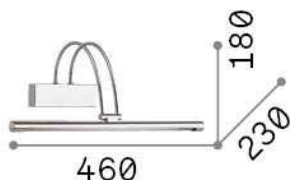

Информация об источнике

Интегрированный источник	Integrated LED module
Сменный источник	Replaceable (by qualified operators only)
Власть	LED 4,5 W
Выбросы	Direct
Максимальное потребление	max 4,60 W
Функции LED	LED SMD
ССТ LED	3000 K
Продолжительность LED (t. 25°c)	20000 h
CRI	> 80
Угол светового луча	110°
Световой поток луча	570 lm
Полезный световой поток	390 lm
Лампа в комплекте	1 - E14 OLIVA 4W 3000K CRI80 SATIN