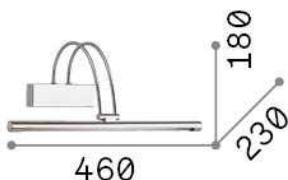

Общая информация

Интерьер - Настенные светильники

Indoor wall mounted adjustable linear fitting with integrated LED sources, in-built switch and direct light emission

Еап	8021696121178
Пункт	BOW AP D46 OTTONE
Установка	Настенные светильники
Гарантия	5 years
Общий вес	1.03 kg
Объем	0.020736 м³

Техническая информация

Вес нетто	0.79 kg
Класс изоляции	I
Индекс защиты	IP20
Согласие	CE
Рабочая Температура	0° ~ +40 °C
Dimmer	NO, On-Off
Выходная мощность	220-240 V AC 50/60 Hz Integrated switch button
Источник питания	In-built, included Replaceable (by qualified operators only), electronic

Информация об источнике

Интегрированный источник	Integrated LED module
Сменный источник	Replaceable (by qualified operators only)
Власть	LED 4,5 W
Выбросы	Direct
Максимальное потребление	max 4,60 W
Функции LED	LED SMD
ССТ LED	3000 K
Продолжительность LED (t. 25°c)	20000 h
CRI	> 80
Угол светового луча	110°
Световой поток луча	570 lm
Полезный световой поток	390 lm
Лампа в комплекте	1 - E14 OLIVA 4W 3000K CRI80 SATIN