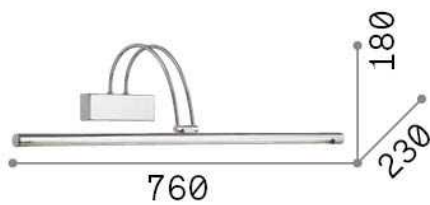

Информация об источнике

Интегрированный источник	Integrated LED module
Сменный источник	Replaceable (by qualified operators only)
Власть	LED 8 W
Выбросы	Direct
Максимальное потребление	max 8,00 W
Функции LED	LED SMD
ССТ LED	3000 K
Продолжительность LED (t. 25°c)	20000 h
CRI	> 80
Угол светового луча	110°
Световой поток луча	980 lm
Полезный световой поток	660 lm
Лампа в комплекте	1 - E14 OLIVA 4W 3000K CRI80 SATIN