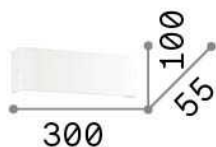

Общая информация

Интерьер - Настенные светильники

Indoor wall mounted linear fitting with integrated LED sources and direct/indirect light emission

Еап	8021696134796
Пункт	BRIGHT AP D30
Установка	Настенные светильники
Гарантия	5 years
Общий вес	1.19 kg
Объем	0.00507 м ³

Информация об источнике

Интегрированный источник	Integrated LED module
Сменный источник	Replaceable (by qualified operators only)
Власть	LED 11 W
Выбросы	Direct + Indirect
Максимальное потребление	max 11,00 W
Функции LED	LED SMD
ССТ LED	3000 K
Продолжительность LED (t. 25°c)	30000 h
CRI	> 80
Угол светового луча	132+132°
Световой поток луча	820 lm
Полезный световой поток	670 lm
Лампа в комплекте	1 - E14 OLIVA 4W 3000K CRI80 SATIN