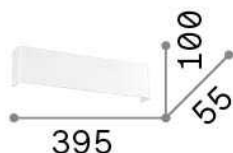

Общая информация

Интерьер - Настенные светильники

Indoor wall mounted linear fitting with integrated LED sources and direct/indirect light emission

Еап	8021696134789
Пункт	BRIGHT AP D40
Установка	Настенные светильники
Гарантия	5 years
Общий вес	1.39 kg
Объем	0.006375 м³

Информация об источнике

Интегрированный источник	Integrated LED module
Сменный источник	Replaceable (by qualified operators only)
Власть	LED 15,5 W
Выбросы	Direct + Indirect
Максимальное потребление	max 15,50 W
Функции LED	LED SMD
ССТ LED	3000 K
Продолжительность LED (t. 25°c)	30000 h
CRI	> 80
Угол светового луча	132+132°
Световой поток луча	1100 lm
Полезный световой поток	920 lm
Лампа в комплекте	1 - E14 OLIVA 4W 3000K CRI80 SATIN