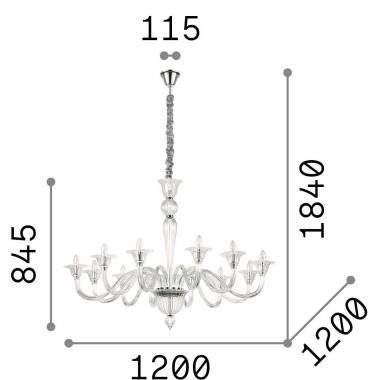

Общая информация

Интерьер - Подвесы

Indoor suspended chandelier light with multiple sources and diffuse light emission

Еап	8021696199405
Пункт	BRIGITTA SP12 AMBRA
Установка	Подвесы
Гарантия	5 years
Общий вес	15.72 kg
Объем	0.237978 м³

Техническая информация

Вес нетто	12.5 kg
Класс изоляции	I
Индекс защиты	IP20
Согласие	CE
Рабочая Температура	0° ~ +40 °C
Dimmer	Determined by the light bulb
Выходная мощность	220-240 V AC
Источник питания	Not required

Информация об источнике

Интегрированный источник	Light bulb (not included)
Сменный источник	No
Власть	E14 max 12 x 40 W
Выбросы	Diffuse
Максимальное потребление	-