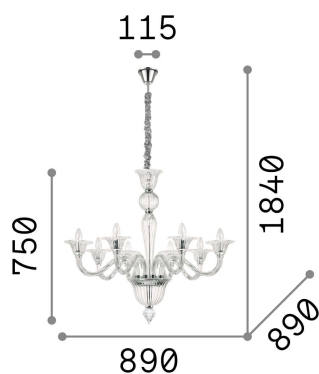

Общая информация

Интерьер - Подвесы

Indoor suspended chandelier light with multiple sources and diffuse light emission

Еап	8021696199382
Пункт	BRIGITTA SP8 TRASPARENTE
Установка	Подвесы
Гарантия	5 years
Общий вес	10.48 kg
Объем	0.179653 м³

Техническая информация

Вес нетто	7.7 kg
Класс изоляции	I
Индекс защиты	IP20
Согласие	CE
Рабочая Температура	0° ~ +40 °C
Dimmer	Determined by the light bulb
Выходная мощность	220-240 V AC
Источник питания	Not required

Информация об источнике

Интегрированный источник	Light bulb (not included)
Сменный источник	No
Власть	E14 max 8 x 40 W
Выбросы	Diffuse
Максимальное потребление	-