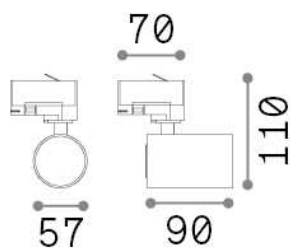

Общая информация

Технический свет - Прожекторы и треки

Indoor track mounted adjustable projector with direct light emission

Еап	8021696274508
Пункт	BYTE TRACK BIANCO
Установка	Прожекторы и треки
Гарантия	5 years
Общий вес	0.34 kg
Объем	0.001279 m ³

Техническая информация

Вес нетто	0.2 kg
Класс изоляции	II
Индекс защиты	IP20
Согласие	CE
Рабочая Температура	-
Dimmer	Determined by the light bulb
Выходная мощность	220-240 V AC
Источник питания	Not required

Информация об источнике

Интегрированный источник	Light bulb (not included)
Сменный источник	Replaceable
Власть	GU10 max 1 x 28 W
Выбросы	Direct
Максимальное потребление	-
Лампа в комплекте	1 - E14 OLIVA 4W 3000K CRI80 SATIN