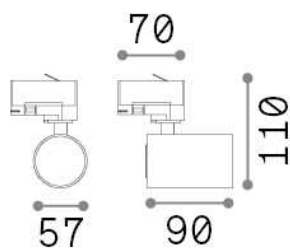

Общая информация

Технический свет - Прожекторы и треки

Indoor track mounted adjustable projector with direct light emission

Ean	8021696274515
Пункт	BYTE TRACK NERO
Установка	Прожекторы и треки
Гарантия	5 years
Общий вес	0.34 kg
Объем	0.001279 m ³

Техническая информация

Вес нетто	0.2 kg
Класс изоляции	II
Индекс защиты	IP20
Согласие	CE
Рабочая Температура	-
Dimmer	Determined by the light bulb
Выходная мощность	220-240 V AC
Источник питания	Not required

Информация об источнике

Интегрированный источник	Light bulb (not included)
Сменный источник	Replaceable
Власть	GU10 max 1 x 28 W
Выбросы	Direct
Максимальное потребление	-
Лампа в комплекте	1 - E14 OLIVA 4W 3000K CRI80 SATIN