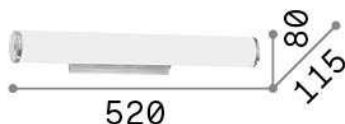

Общая информация

Интерьер - Настенные светильники

Indoor wall mounted linear fitting with multiple sources and diffuse light emission

Еап	8021696027098
Пункт	CAMERINO AP3
Установка	Настенные светильники
Гарантия	5 years
Общий вес	1.21 kg
Объем	0.012312 m ³

Техническая информация

Вес нетто	0.96 kg
Класс изоляции	I
Индекс защиты	IP20
Согласие	CE
Рабочая Температура	0° ~ +40 °C
Dimmer	Determined by the light bulb
Выходная мощность	220-240 V AC
Источник питания	Not required

Информация об источнике

Интегрированный источник	Light bulb (not included)
Сменный источник	No
Власть	E14 max 3 x 40 W
Выбросы	Diffuse
Максимальное потребление	-