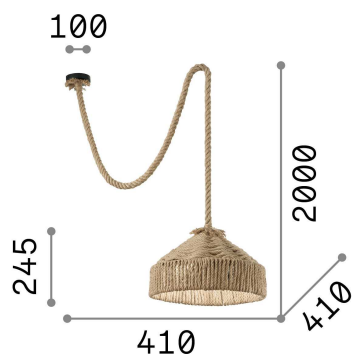

Общая информация

Интерьер - Подвесы

Indoor suspended lamp with diffuse light emission

Еап	8021696134833
Пункт	CANAPA SP1
Установка	Подвесы
Гарантия	5 years
Общий вес	2.92 kg
Объем	0.09435 m ³

Техническая информация

Вес нетто	2.19 kg
Класс изоляции	II
Индекс защиты	IP20
Согласие	CE
Рабочая Температура	0° ~ +40 °C
Dimmer	Determined by the light bulb
Выходная мощность	220-240 V AC
Источник питания	Not required

Информация об источнике

Интегрированный источник	Light bulb (not included)
Сменный источник	No
Власть	E27 max 1 x 15 W
Выбросы	Diffuse
Максимальное потребление	-