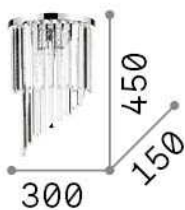

Информация об источнике

Интегрированный источник	Light bulb (not included)
Сменный источник	No
Власть	E14 max 3 x 40 W
Выбросы	Diffuse
Максимальное потребление	-