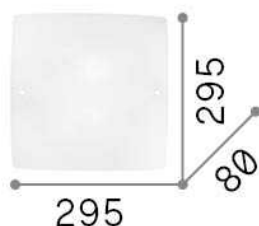

Информация об источнике

Интегрированный источник	Light bulb (not included)
Сменный источник	No
Власть	E27 max 2 x 60 W
Выбросы	Diffuse
Максимальное потребление	-