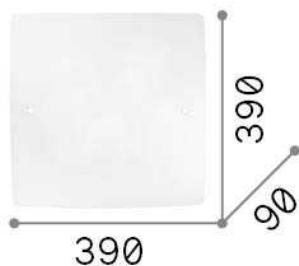

Информация об источнике

Интегрированный источник	Light bulb (not included)
Сменный источник	No
Власть	E27 max 3 x 60 W
Выбросы	Diffuse
Максимальное потребление	-